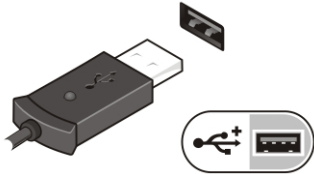

△ 주의: 컴퓨터에서 AC 어댑터 케이블을 분리할 때, 케이블을 잡지 말고 커넥터를 잡으십시오. 그런 다음 케이블이 손상되지 않도록 조심스럽게 단단히 잡고 당기십시오. AC 어댑터 케이블을 감을 때는 케이블이 손상되지 않도록 AC 어댑터의 커넥터 각도에 맞춥니다.

📌 노트: 주문하지 않은 경우 일부 장치는 포함되지 않을 수도 있습니다.

1. AC 어댑터를 컴퓨터에 있는 AC 어댑터 커넥터와 전원 콘센트에 연결하십시오.

그림 5. AC 어댑터

2. 네트워크 케이블을 연결합니다(옵션).

그림 6. 네트워크 커넥터

3. 마우스 또는 키보드와 같은 USB 장치를 연결합니다(옵션).

그림 7. USB 커넥터

4. 컴퓨터 디스플레이를 열고 전원 버튼을 눌러 컴퓨터를 켜십시오.

그림 8. 전원 단추

📌 노트: 카드를 설치하거나 컴퓨터를 도킹 장치나 프린터와 같은 기타 외부 장치에 연결하기 전에 적어도 한 번은 컴퓨터를 켜다가 끄는 것이 좋습니다.