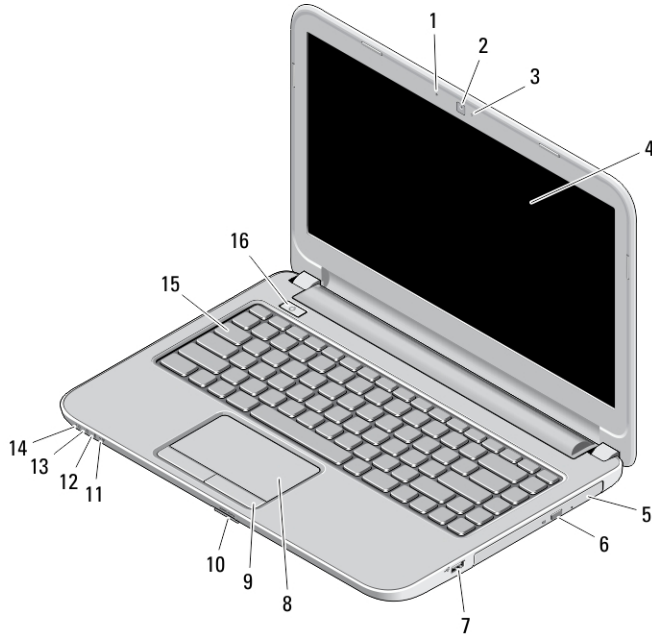

Dell Latitude 3440/3540

설치 및 기능 정보

경고 정보

⚠ 경고: 경고는 재산상의 피해나 심각한 부상 또는 사망을 유발할 수 있는 위험이 있음을 알려줍니다.

Latitude 3440 — 전면 및 후면 모양

그림 1. 전면 모양

- | | |
|-------------------|--------------------|
| 1. 마이크 | 10. SD 카드 판독기 |
| 2. 카메라 | 11. 무선 상태 표시등 |
| 3. 카메라 상태 표시등 | 12. 배터리 상태 표시등 |
| 4. 디스플레이 | 13. 하드 드라이브 작동 표시등 |
| 5. 광학 드라이브 | 14. 전원 상태 표시등 |
| 6. 광학 드라이브 꺼내기 버튼 | 15. 키보드 |
| 7. USB 2.0 커넥터 | 16. 전원 버튼 |
| 8. 터치패드 | |
| 9. 터치패드 버튼(2개) | |

0GN1NVA00

규정 모델: P37G, P28F
규정 유형: P37G004, P28F004
2013 - 06

그림 2. 후면 모양

- | | |
|--------------|--------------------|
| 1. 보안 케이블 슬롯 | 5. 네트워크 커넥터 |
| 2. 전원 커넥터 | 6. USB 3.0 커넥터(2개) |
| 3. 통풍구 | 7. 오디오 커넥터 |
| 4. VGA 커넥터 | |

Latitude 3540 — 전면 및 후면 모양

그림 3. 전면 모양

- | | |
|-------------------|--------------------|
| 1. 마이크 | 10. 터치패드 버튼(2개) |
| 2. 카메라 | 11. SD 카드 판독기 |
| 3. 카메라 상태 표시등 | 12. 무선 상태 표시등 |
| 4. 디스플레이 | 13. 배터리 상태 표시등 |
| 5. 보안 케이블 슬롯 | 14. 하드 드라이브 상태 표시등 |
| 6. 광학 드라이브 | 15. 전원 상태 표시등 |
| 7. 광학 드라이브 꺼내기 버튼 | 16. 키보드 |
| 8. USB 2.0 커넥터 | 17. 전원 버튼 |
| 9. 터치패드 | |