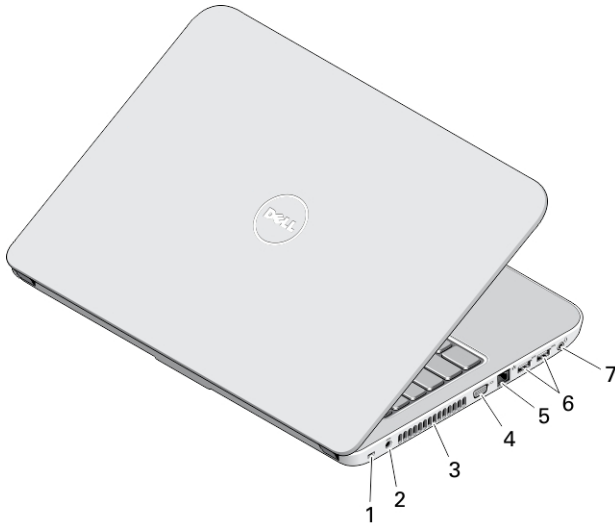

Dell Latitude 3440/3540

설치 및 기능 정보

경고 정보

⚠ 경고: 경고는 재산상의 피해나 심각한 부상 또는 사망을 유발할 수 있는 위험이 있음을 알려줍니다.

Latitude 3440 — 전면 및 후면 모양

그림 1. 전면 모양

- | | |
|-------------------|--------------------|
| 1. 마이크 | 10. SD 카드 판독기 |
| 2. 카메라 | 11. 무선 상태 표시등 |
| 3. 카메라 상태 표시등 | 12. 배터리 상태 표시등 |
| 4. 디스플레이 | 13. 하드 드라이브 작동 표시등 |
| 5. 광학 드라이브 | 14. 전원 상태 표시등 |
| 6. 광학 드라이브 꺼내기 버튼 | 15. 키보드 |
| 7. USB 2.0 커넥터 | 16. 전원 버튼 |
| 8. 터치패드 | |
| 9. 터치패드 버튼(2개) | |

0GN1NVA00

규정 모델: P37G, P28F
규정 유형: P37G004, P28F004
2013 - 06

그림 2. 후면 모양

- | | |
|--------------|--------------------|
| 1. 보안 케이블 슬롯 | 5. 네트워크 커넥터 |
| 2. 전원 커넥터 | 6. USB 3.0 커넥터(2개) |
| 3. 통풍구 | 7. 오디오 커넥터 |
| 4. VGA 커넥터 | |

Latitude 3540 — 전면 및 후면 모양

그림 3. 전면 모양

- | | |
|-------------------|--------------------|
| 1. 마이크 | 10. 터치패드 버튼(2개) |
| 2. 카메라 | 11. SD 카드 판독기 |
| 3. 카메라 상태 표시등 | 12. 무선 상태 표시등 |
| 4. 디스플레이 | 13. 배터리 상태 표시등 |
| 5. 보안 케이블 슬롯 | 14. 하드 드라이브 상태 표시등 |
| 6. 광학 드라이브 | 15. 전원 상태 표시등 |
| 7. 광학 드라이브 꺼내기 버튼 | 16. 키보드 |
| 8. USB 2.0 커넥터 | 17. 전원 버튼 |
| 9. 터치패드 | |